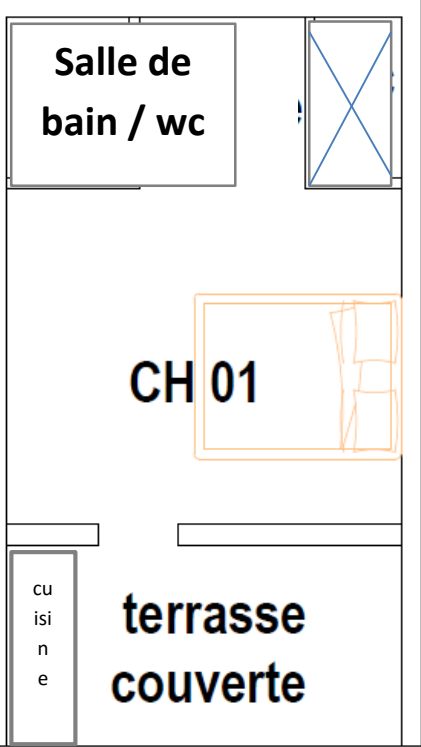

Bungalow CASA 2 personnes

Studio 20m² : 1pièce

Cuisine terrasse

cuisine intérieure