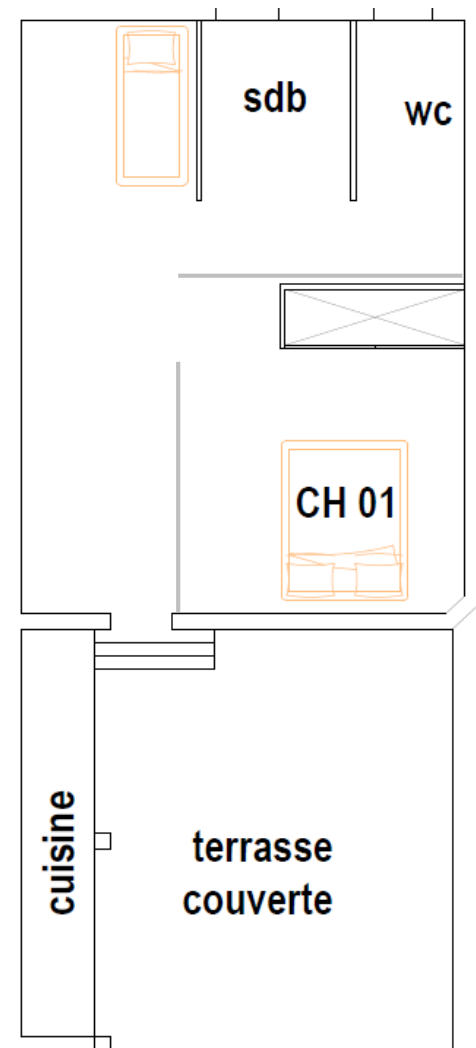

Bungalow Stella : 3 personnes (24m², 2 pièces)

Cuisine sur la terrasse

Cuisine intérieure