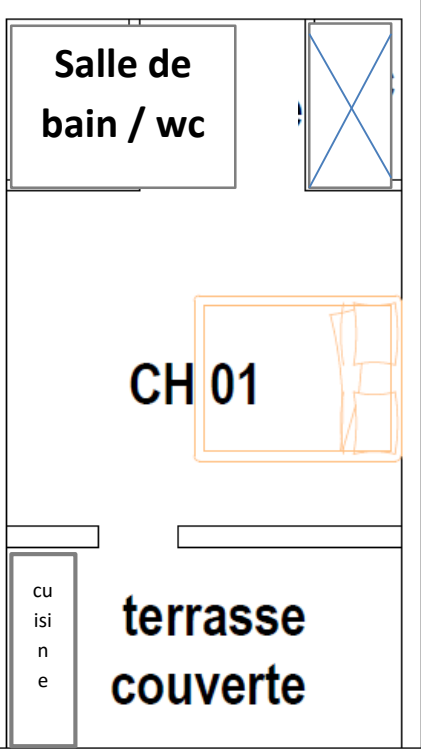

# Bungalow CASA 2 personnes

Studio 20m<sup>2</sup> : 1pièce

Cuisine terrasse

cuisine intérieure