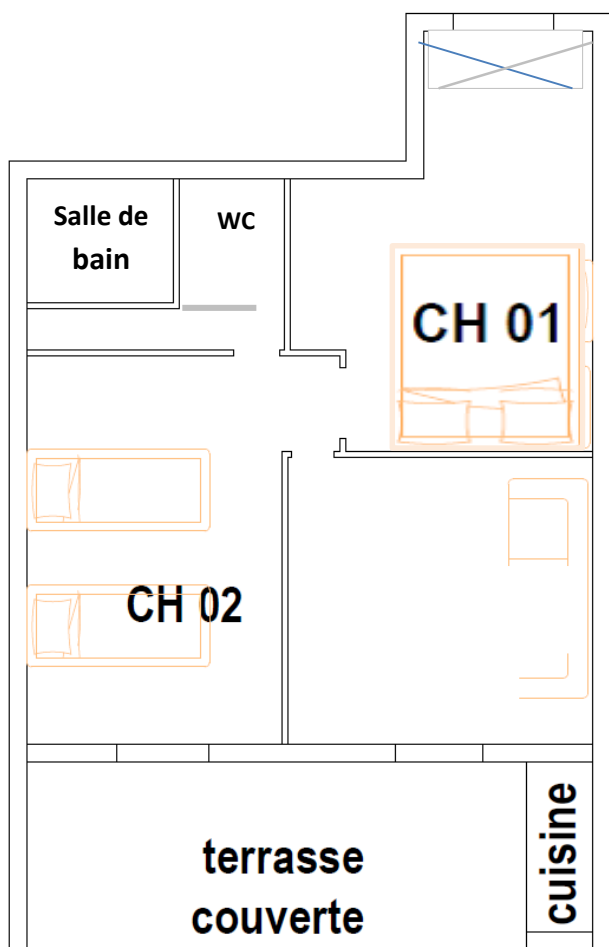

Bungalow Alba : 6 personnes

45m² : 3 pièces

Cuisine extérieure

cuisine intérieure